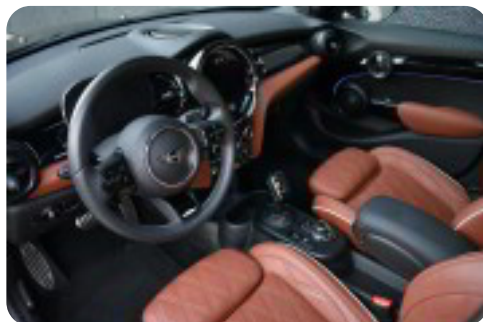

Billeder (13)

Se flere billeder på: plus-leasing.dk/vores-biler/mini-cooper-s-jcw-pack-aut-80dmmp3qynt