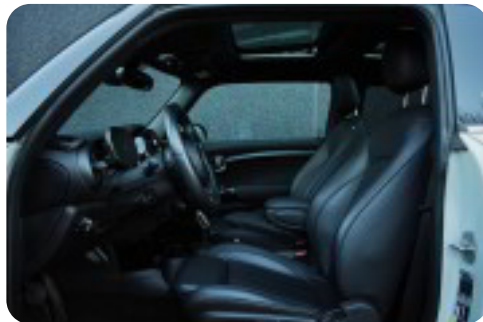

Billeder (17)

Se flere billeder på: plus-leasing.dk/vores-biler/mini-cooper-se-yours-trim-gbhy2k6mhtq