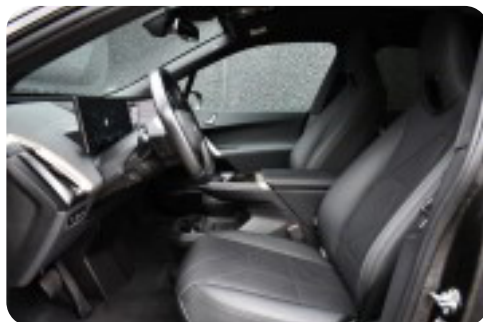

Billeder (16)

Se flere billeder på: plus-leasing.dk/vores-biler/bmw-ix-xdrive40-sport-ypainteunp9